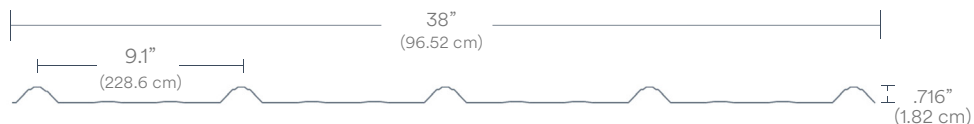

## Dimensions

RibCore

	Épaisseur		Dimension		Couverture	
			Largeur	Longueur	Largeur	Longueur
RibCore (76.2 cm)	0.031" (.79mm)	0.036" (.91 mm)	38" (96.52 cm)	10' 2" (3.1 m)	36" (91.44 cm)	10' (3.05 m)
			38" (96.52 cm)	12' 2" (3.7 m)	36" (91.44 cm)	12' (3.66 m)
			38" (96.52 cm)	14' 2" (4.3 m)	36" (91.44 cm)	14' (4.3 m)
			38" (96.52 cm)	16' 4" (5.0 m)	36" (91.44 cm)	16' (4.88 m)
			38" (96.52 cm)	20' 4" (6.2 m)	36" (91.44 cm)	20' (6.10 m)

## Moules

Moule en J  
3/4"

Moule de base

Moule en H  
Snap-in

Moule en F

SteelCore

	Épaisseur		Dimension		Couverture	
			Largeur	Longueur	Largeur	Longueur
SteelCore (228.6 cm)	0.035" (.90 mm)	0.040" (1.02 mm)	38" (96.52 cm)	10' 2" (3.1 m)	36" (91.44 cm)	10' (3.05 m)
			38" (96.52 cm)	12' 2" (3.7 m)	36" (91.44 cm)	12' (3.66 m)
			38" (96.52 cm)	14' 2" (4.3 m)	36" (91.44 cm)	14' (4.26 m)
			38" (96.52 cm)	16' 4" (5.0 m)	36" (91.44 cm)	16' (4.88 m)
			38" (96.52 cm)	20' 4" (6.2 m)	36" (91.44 cm)	20' (6.10 m)