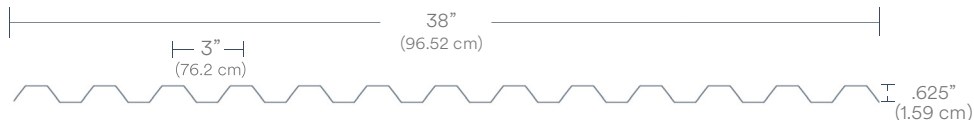

## Dimensions

RibCore

	Épaisseur		Dimension		Couverture	
			Largeur	Longueur	Largeur	Longueur
RibCore (76.2 cm)	0.031" (.79mm)	0.036" (.91 mm)	38" (96.52 cm)	10' 2" (3.1 m)	36" (91.44 cm)	10' (3.05 m)
			38" (96.52 cm)	12' 2" (3.7 m)	36" (91.44 cm)	12' (3.66 m)
			38" (96.52 cm)	14' 2" (4.3 m)	36" (91.44 cm)	14' (4.3 m)
			38" (96.52 cm)	16' 4" (5.0 m)	36" (91.44 cm)	16' (4.88 m)
			38" (96.52 cm)	20' 4" (6.2 m)	36" (91.44 cm)	20' (6.10 m)