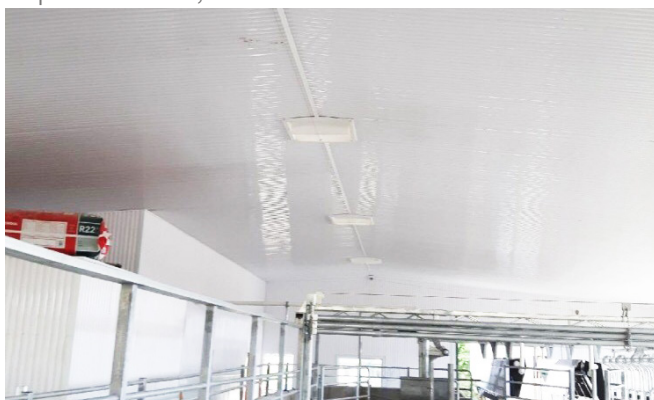

## Panneau ondulé en PVC Haute résistance

Longue durée de vie, rentable, facile à installer et à entretenir, le panneau ondulé RibCore™ par Trusscore® en PVC hautement résistant est parfait pour un large éventail d'applications pour l'agriculture, le commercial ou l'industriel :

### Applications

Revêtement mur et plafond, agriculture, espace fermé, industriel et commercial

### Caractéristiques et avantages

- Panneau blanc en polymère très résistant
- Approuvé par le gouvernement pour les installations de transformations alimentaires (#3100-3/R134)
- Fini lustré
- Réflexion supérieure de la lumière
- Facile à nettoyer, même avec une laveuse à haute pression
- Se coupe avec des cisailles ou avec une scie
- S'installe sur un côté ou l'autre (réversible)
- Excellent alternative au métal ou au bois—ne rouille pas
- Facile à installer
- Longue durée de vie et rentable
- Fabriqué au Canada